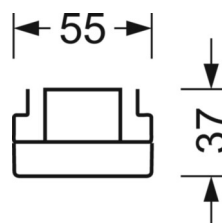

## Оптика

Оснастка	LED, цветопередача/оттенок света CRI ≥ 80 / 4000K
Допуск для координаты цветности (MacAdam)	3SDCM
Номинальный световой поток	4105lm
Срок службы LED	50000h L80/B10 (Tq 45°C)
светоотдача светильников	160lm/W
Угол излучения	115° (C0) / 110° (C90)
UGR поп./вдоль	24.3 / 23.7

## DEEP-LINK

<https://www.regiolum.de/ru/article/19472006010>

Ссылка	LED 4000lm 840
ηLB	100 %
Φ ↓/↑	90 % / 10 %
UGR поп./вдоль	24.3 / 23.7

**Механика**

цвет корпуса	белый стандартный для электротехники RAL 9016
размеры (LxWxH/DxH)	1531mm x 55mm x 37mm
вес (нетто)	1.9kg
Вид монтажа	сборка трековых систем, световая структура

**размеры**

L	1531 mm	Длина
В	55 mm	Ширина
Н	37 mm	Высота