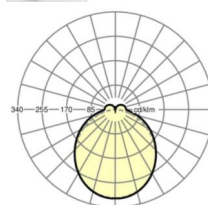

параметры

номер заказа	19472006010
код EAN	4020863406067
номер таможенного тарифа	94051190
Знак прохождения контроля	IP 64, класс защиты I, ENEC10 VDE, F, D, HACCP DIN10500/Food/IFS-пригодность для применения/BRC, Indoor, CE
Степень ударопрочности IK	IK03 (-20°C bis 45°C)
Температура окружения	ta -20°C в 45°C
Особые свойства	Готовность к IoT «Ready for IoT»
Гарантийный срок	5 лет
Государственные программы поддержки	BEG - государственные субсидии для энергосберегающих зданий (действительна только для Германии)

электротехника

Балласт	Электронный драйвер DALI2 (1 штука)
Мощность системы	26W
сетевое напряжение	230V/50Hz
автоматический предохранитель (пусковой ток)	13 штук/B10, 21 штук/B16, 21 штук/C10, 35 штук/C16
класс энергосбережения/Источник света	D

Оптика

Оснастка	LED, цветопередача/оттенок света CRI ≥ 80 / 4000K
Допуск для координаты цветности (MacAdam)	3SDCM
Номинальный световой поток	4105lm
Срок службы LED	50000h L80/B10 (Tq 45°C)
светоотдача светильников	160lm/W
Угол излучения	115° (C0) / 110° (C90)
UGR поп./вдоль	24.3 / 23.7

DEEP-LINK

<https://www.regiolum.de/ru/article/19472006010>

Ссылка	LED 4000lm 840
ηLB	100 %
Φ ↓/↑	90 % / 10 %
UGR поп./вдоль	24.3 / 23.7