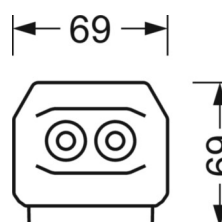

## Оптика

Оснастка	LED, цветопередача/оттенок света CRI ≥ 80 / 4000K
Допуск для координаты цветности (MacAdam)	3SDCM
Номинальный световой поток	4105lm
Срок службы LED	50000h L80/B10 (Tq 45°C)
светоотдача светильников	160lm/W
Угол излучения	115° (C0) / 110° (C90)
UGR поп./вдоль	24.3 / 23.7

## DEEP-LINK

<https://www.regiolum.de/ru/article/19472006010>

Ссылка	LED 4000lm 840
ηLB	100 %
Φ ↓/↑	90 % / 10 %
UGR поп./вдоль	24.3 / 23.7

**Механика**

цвет корпуса	белый стандартный для электротехники RAL 9016
размеры (LxWxH/DxH)	1531mm x 55mm x 37mm
вес (нетто)	1.9kg
Вид монтажа	сборка трековых систем, световая структура

**размеры**

L	1531 mm	Длина
В	55 mm	Ширина
Н	37 mm	Высота